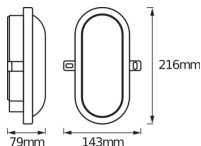

Caractéristiques Ledvance Hublot LED Noir 11W - 840

[Voir le produit](#)

Informations Générales

Réf.	243635
EAN	4058075271685
Marque	Ledvance
Nom du fabricant	LED BULKHEAD 11W 840 BK LEDV

Informations techniques

Technologie	LED Intégré
Puissance (W)	11
Tension (V)	220-240
Dimmable	Non
Code Couleur	840 Blanc Froid
Couleur de Lumière (Kelvin)	4000 Blanc Froid
Indice de Rendu des Couleurs (Ra)	80-89
Couleur Claire	Blanc
Options de couleur	Couleur unique
Flux Lumineux (Lumen)	800
Efficacité Lumineuse (Lm/W)	73
Facteur de puissance	>0.50
Référence Article	Hublot LED

Dimensions

Longueur (mm)	216
Largeur (mm)	143

Informations du capteur

Type de capteur	Pas de détecteur
-----------------	------------------

Pourquoi choisir Budgetlight?

Prix bas garantis

Jusqu'à **7 ans de garantie**