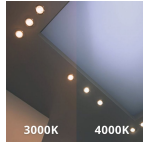

Technische Daten LED Deckenstrahler V2.0 12W 1480lm - 830/840 CCT | 175mm - Ausschnitt 150mm

[Produkt ansehen](#)

Technische Daten

EAN	8719157939553
Marke	Noxion
Herstellername	Noxion LED Downlight Apollo V2.0 12W 1480lm 2CCT Cutout Ø150mm Frame Ø175mm Alu
Budgetlight All-in Garantie	6 Jahre
Durchschnittliche Lebensdauer (Stunden)	100000

Technische Informationen

Schwenkbar	Nein
Technologie	LED Integriert
Ersetzt (Watt)	30
Watt	12
Lampen Spannung (V)	220-240
Dimmbar	Nicht dimmbar
Farbcode	830 Warmweiß, 840 Kaltweiß
Lichtfarbe (Kelvin)	3000 Warmweiß, 4000 Kaltweiß
Farbwiedergabestufe (Ra)	80-89
Helle Farbe	Weiß
Farbsteuerung	CCT
Abstrahlwinkel (Grad)	60
Lichtstrom (Lumen)	1480

Lumen Watt Verhältnis (Lm/W)	124
Leistungsfaktor	>0.90
Einheitliches Blendlicht Verhältnis (UGR)	< 19 – für Büros und Schulen
Optikabdeckung	PC (Polycarbonat)
Reflektoroberfläche	Aluminium
Produkttyp	LED Deckenstrahler

Informationen zur Leuchte

Befestigung	Einbau
Ausgeschnitten (mm)	150
IP-Schutzklasse	IP20 - nahezu staubdicht
Prallschutz	IK02 - 0.20 Joule
Betriebstemperatur	-20°C bis +40°C
Gehäuse	Aluminium
Sockelfarbe	Weiß
Leuchtenverbindung	PI [2-polige Steckverbindung]
Product Serie	Apollo