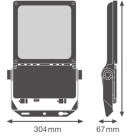

Technische Daten Ledvance Led-Scheinwerfer Flex Weiß 80W 11400lm 45x140D - 830 | IP66 - Asymmetrisch

[Produkt ansehen](#)

Technische Daten

Artikelnummer	252330
EAN	4099854373237
Marke	Ledvance
Herstellername	FLOODLIGHT FLEX ASYMMETRIC 45 X 140 80W ML 830 A45X140 WAL
Budgetlight All-in Garantie	5 Jahre
Durchschnittliche Lebensdauer (Stunden)	120000

Abstrahlwinkel (Grad)	45x140
Leistungsfaktor	>0.90
Produkttyp	LED Flutlichter

Informationen zur Leuchte

Befestigung	Oberflächenmontage
Leuchtenverbindung	Schraubenlose Klemme
Lichtverteilung	Asymmetrisch
IP-Schutzklasse	IP66 - vollständig wasser- und staubdicht
Prallschutz	IK08 - 5 Joule
Betriebstemperatur	-30°C bis +50°C
Sockelfarbe	Weiß
Gehäuse	Aluminium
Farbe des Gehäuses	Weiß
Notfallbeleuchtung	Keine Notbeleuchtung

Masse

Länge (mm)	479
Breite (mm)	304
Höhe (mm)	67

Sensorinformationen

Sensortyp

Warum BudgetLight?

Kein Sensor

die **besten Preise**

bis zu **7 Jahre Garantie**